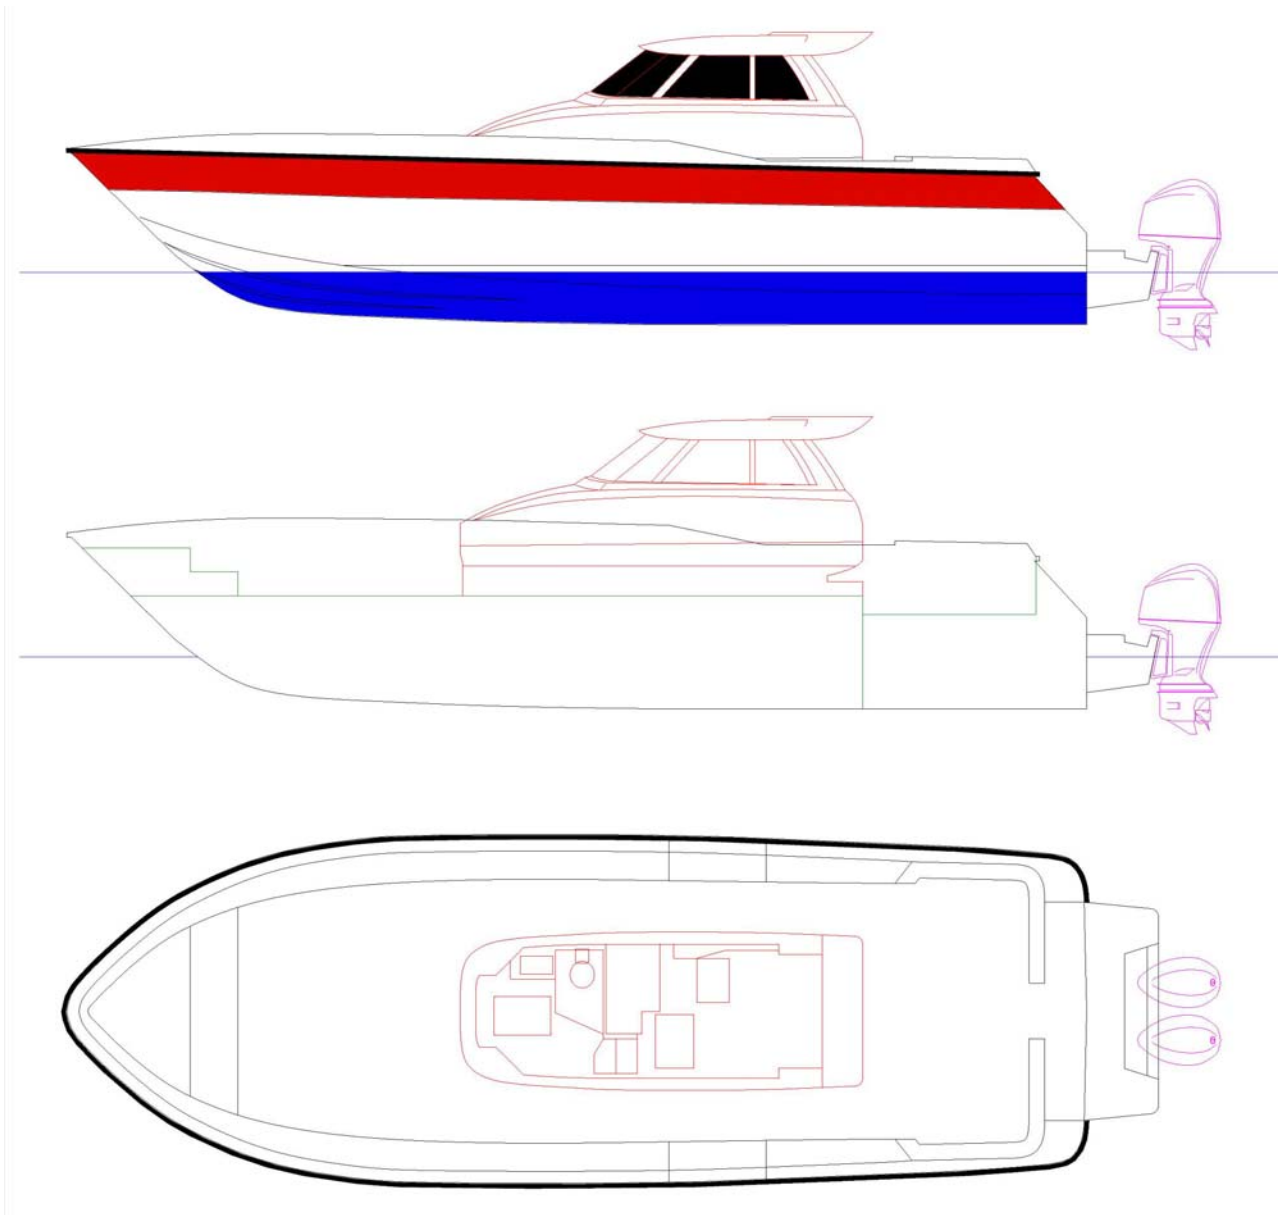

45 SF

SPORTS FISHER

Specification

- Model : MD-45 SF
- Length : 44ft 6in / 13.56m
- Beam : 13ft 9in / 4.20m
- Draft : 3ft 3in / 1.00m
- Weight : 13,000lbs / 6,000kg
- Propulsion : Twin / Triple OBM
- Max HP : 1050HP
- Transom : 30in / 0.76m