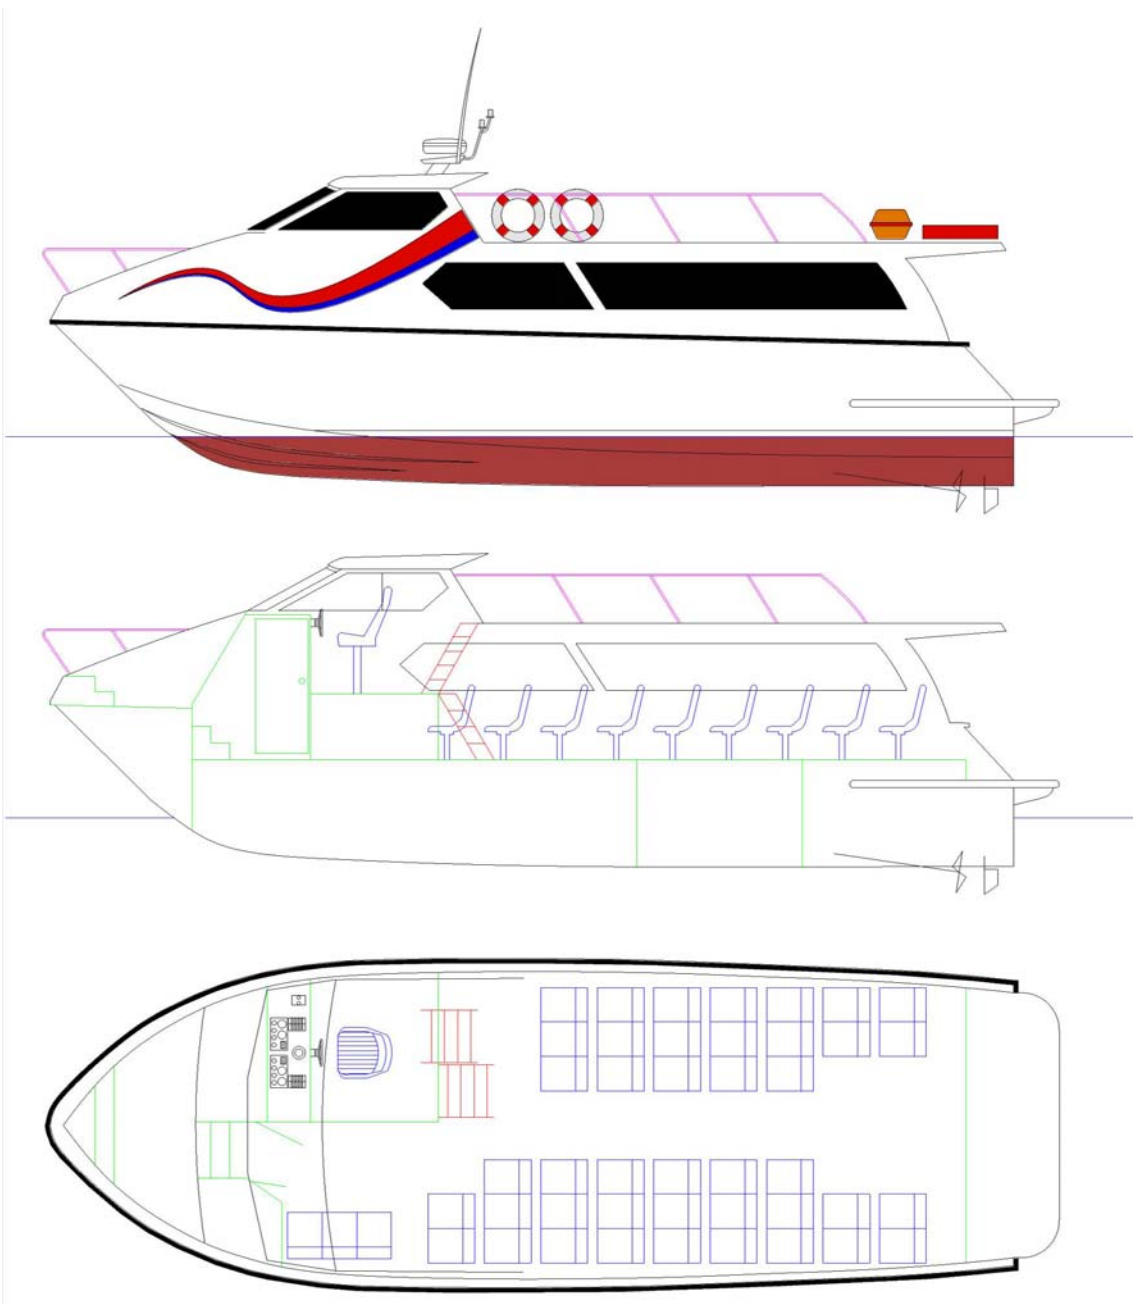

45 SEA BUS EX

PASSENGER TRANSFER - EXPRESS

Specification

- Model** : MD-45 Sea Bus EX
- Length** : 44ft 6in / 13.56m
- Beam** : 13ft 9in / 4.20m
- Draft** : 3ft 3in / 1.00m
- Weight** : 22,000lbs / 10,000kg
- Propulsion** : Twin Inboard
- Max HP** : 2 x 450HP
- Pax** : up to 42 Pax